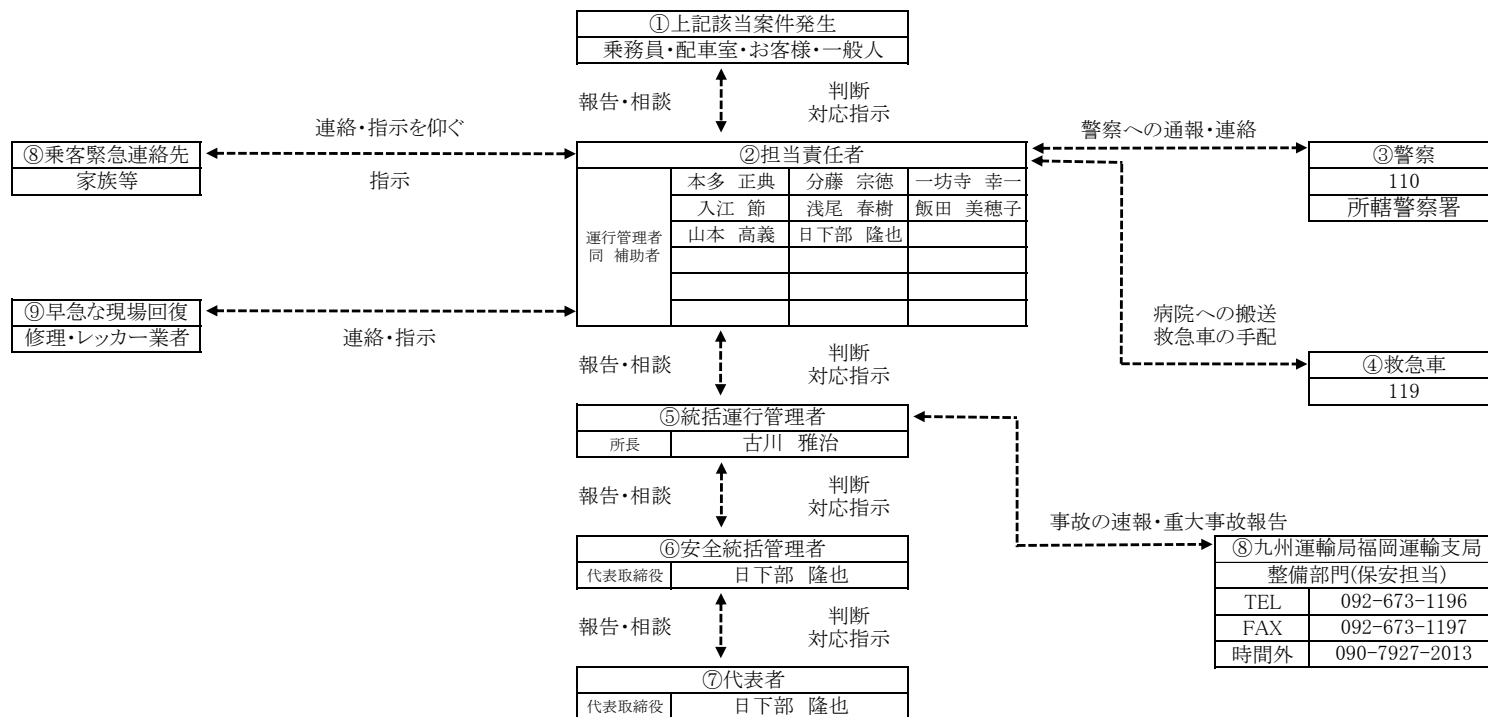

重大事故・災害等に関する報告連絡体制、及び苦情時・非常時・緊急時連絡体制：西日本自動車(株)前原営業所

※特定重大事件・重大事件及びその発生予告の場合も同様の手順とする。
『特定重大事件』⇒施設占拠・爆発・化学物質散布等のテロ行為が相当
『重大事件』⇒タクシー強盗等により乗務員・乗客に死傷者が発生した場合が相当
『非常時』⇒事故・車両故障・体調不良・その他運行に支障を起こすもの

【重大事故発生時の社内連絡】

- ① 事故、及び重大事故発生時には、営業所担当者は要救護者の有無等の確認を上記数字の手順により行うと共に、適切な連絡の有無の確認、若しくは連絡の実施を行う
- ② 営業所担当者は事故状況の把握にて、重大事故に該当する案件については、直ちに統括運行管理者・安全統括管理者に連絡を行う
- ③ 安全統括管理者は代表者に連絡する
- ④ 安全統括管理者は速報事案の場合には、九州運局福岡運輸支局へ速報の連絡を行う(または営業所担当へ速報の指示を行う。)

【苦情時・非常時・緊急時の社内連絡】

- ① 営業所担当者(=受付者)は苦情時は苦情内容を正確に把握し、解決に努める事。また非常時・緊急時は、その状況を正確に把握し、消防・警察等への連絡を含め的確に対応し、その解決及び対処に優先的且つ迅速に努める事
- ② 非常時でも事故・車両故障時については、修理・レッカー業者への連絡により、迅速に交通阻害の要因排除に努めるものとする
- ③ 営業所担当者が解決・判断できない場合は直属の上司に報告し指示を仰ぎ対応する事
  営業係⇒係長⇒課長代理⇒課長⇒所長代理⇒所長⇒次長⇒部長⇒取締役⇒社長

各警察署の連絡先			
中央警察署	092-734-0110	粕屋警察署	092-939-0110
博多警察署	092-412-0110	宗像警察署	0940-36-0110
東警察署	092-643-0110	朝倉警察署	0946-22-0110
早良警察署	092-847-0110	筑紫野警察署	092-929-0110
西警察署	092-805-6110	糸島警察署	092-323-0110
南警察署	092-542-0110	博多臨港警察署	092-282-0110
城南警察署	092-801-0110	福岡空港警察署	092-621-0110
春日警察署	092-580-0110		

グループ連絡先			
日新交通(株)本社	092-401-1082	西日本自動車(株)本社	092-401-1082
日新交通(株)本社営業所	092-512-0139	西日本自動車(株)本社営業所	092-761-7170
日新交通(株)老司営業所	092-566-4450	西日本自動車(株)介護事業部	092-761-7160
日新交通(株)ケアサービス事業部	092-512-0143	西日本自動車(株)工場	092-761-7190
(株)ニッシン本社営業所	092-951-5533	西日本自動車(株)無線室	092-761-5678
東部タクシー(株)本社営業所	092-671-0130	西日本自動車(株)南営業所	092-953-4765
(南)玉川自動車	092-431-6518	西日本自動車(株)前原営業所	092-322-2278
(南)損保	092-551-0232