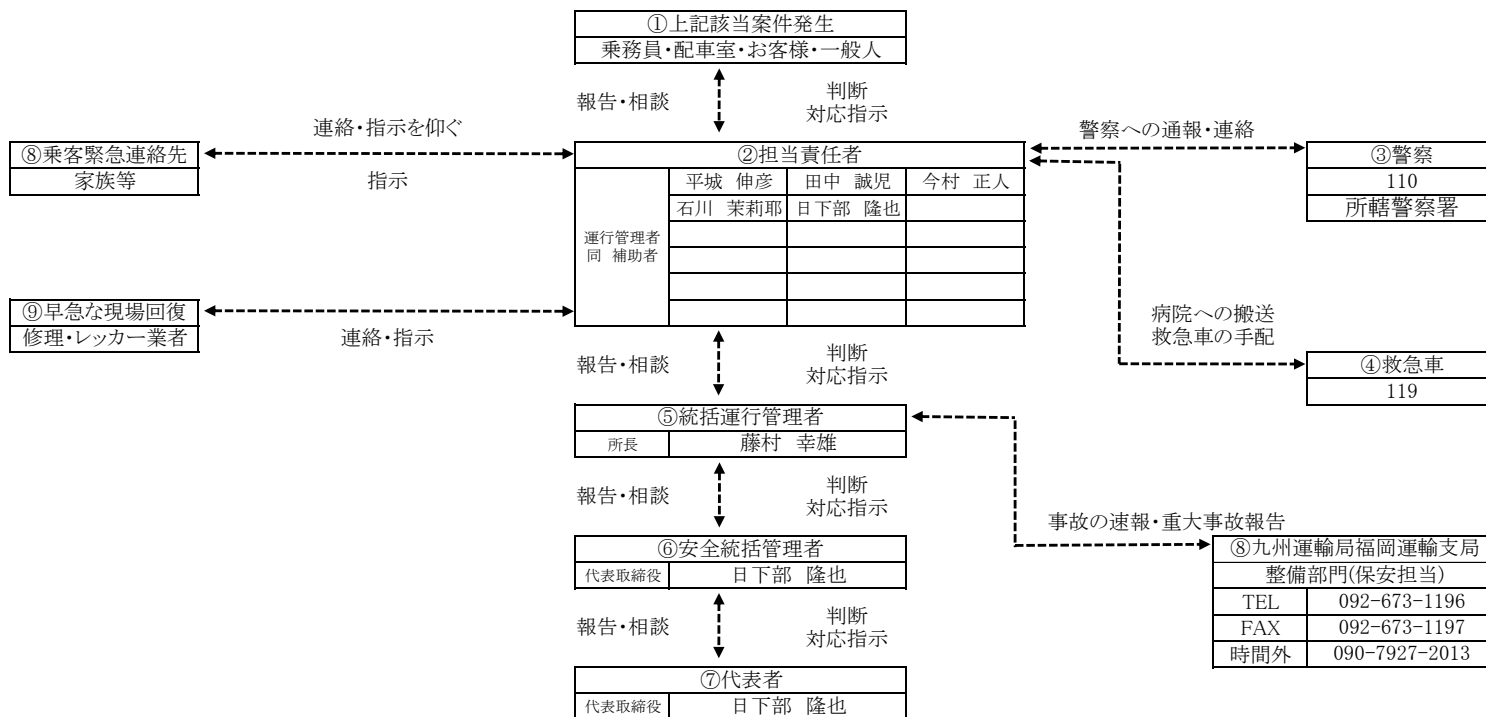

重大事故・災害等に関する報告連絡体制、及び苦情時・非常時・緊急時連絡体制：西日本自動車(株)南営業所

※特定重大事件・重大事件及びその発生予告の場合も同様の手順とする。
『特定重大事件』⇒施設占拠・爆発・化学物質散布等のテロ行為が相当
『重大事件』⇒タクシー強盗等により乗務員・乗客に死傷者が発生した場合が相当
『非常時』⇒事故・車両故障・体調不良・その他運行に支障を起こすもの

【重大事故発生時の社内連絡】

- ① 事故、及び重大事故発生時には、営業所担当者は要救護者の有無等の確認を上記数字の手順により行うと共に、適切な連絡の有無の確認、若しくは連絡の実施を行う
- ② 営業所担当者は事故状況の把握にて、重大事故に該当する案件については、直ちに統括運行管理者・安全統括管理者に連絡を行う
- ③ 安全統括管理者は代表者に連絡する
- ④ 安全統括管理者は速報事案の場合には、九州運輸局福岡運輸支局へ速報の連絡を行う(または営業所担当へ速報の指示を行う。)

【苦情時・非常時・緊急時の社内連絡】

- ① 営業所担当者(=受付者)は苦情時は苦情内容を正確に把握し、解決に努める事。また非常時・緊急時は、その状況を正確に把握し、消防・警察等への連絡を含め的確に対応し、その解決及び対処に優先的且つ迅速に努める事
- ② 非常時でも事故・車両故障時については、修理・レッカー業者への連絡により、迅速に交通阻害の要因排除に努めるものとする
- ③ 営業所担当者が解決・判断できない場合は直属の上司に報告し指示を仰ぎ対応する事
  営業係⇒係長⇒課長代理⇒課長⇒所長代理⇒所長⇒次長⇒部長⇒取締役⇒社長

各警察署の連絡先			
中央警察署	092-734-0110	粕屋警察署	092-939-0110
博多警察署	092-412-0110	宗像警察署	0940-36-0110
東警察署	092-643-0110	朝倉警察署	0946-22-0110
早良警察署	092-847-0110	筑紫野警察署	092-929-0110
西警察署	092-805-6110	糸島警察署	092-323-0110
南警察署	092-542-0110	博多臨港警察署	092-282-0110
城南警察署	092-801-0110	福岡空港警察署	092-621-0110
春日警察署	092-580-0110		

グループ連絡先			
日新交通(株)本社	092-401-1082	西日本自動車(株)本社	092-401-1082
日新交通(株)本社営業所	092-512-0139	西日本自動車(株)本社営業所	092-761-7170
日新交通(株)老司営業所	092-566-4450	西日本自動車(株)介護事業部	092-761-7160
日新交通(株)ケアサービス事業部	092-512-0143	西日本自動車(株)工場	092-761-7190
(株)ニッシン本社営業所	092-951-5533	西日本自動車(株)無線室	092-761-5678
東部タクシー(株)本社営業所	092-671-0130	西日本自動車(株)南営業所	092-953-4765
(南)玉川自動車	092-431-6518	西日本自動車(株)前原営業所	092-322-2278
(南)損保	092-551-0232