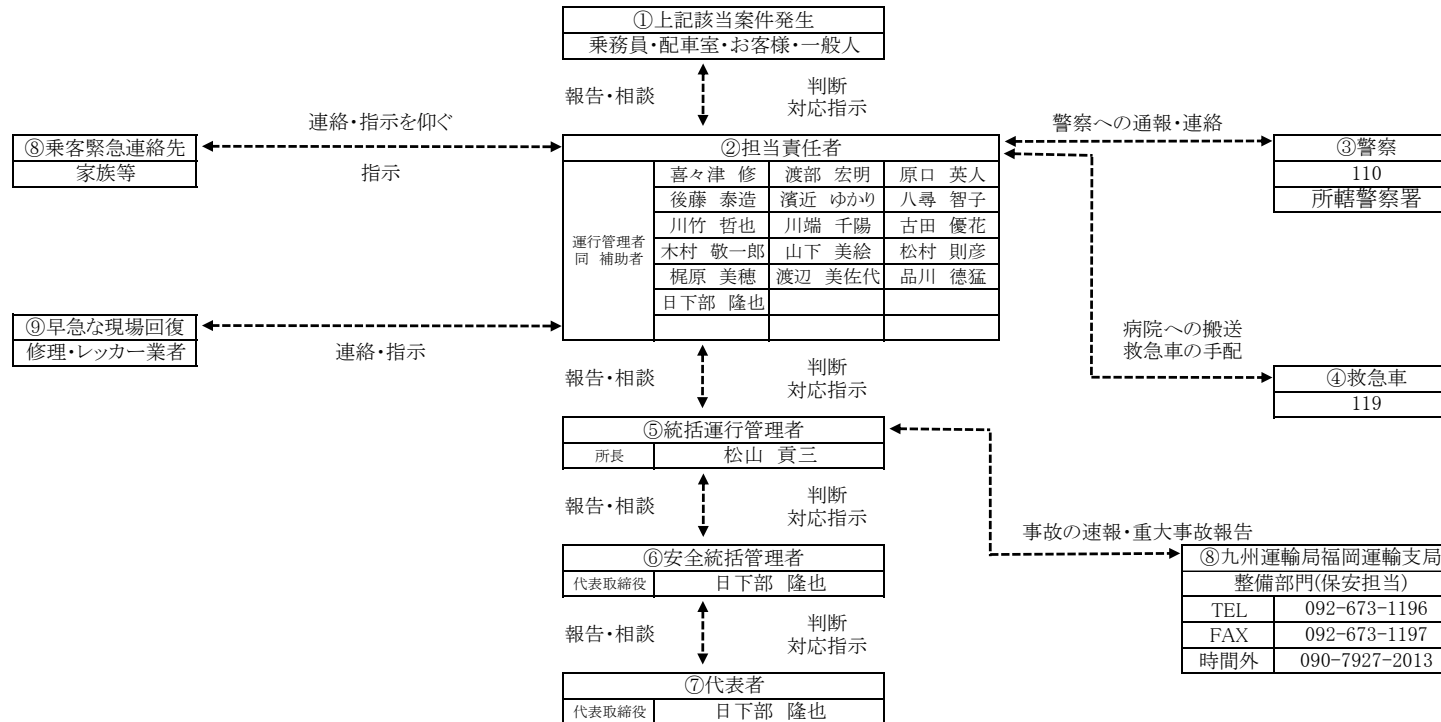

重大事故・災害等に関する報告連絡体制、及び苦情時・非常時・緊急時連絡体制：西日本自動車(株)本社営業所

※特定重大事件・重大事件及びその発生予告の場合も同様の手順とする。
 『特定重大事件』⇒施設占拠・爆発・化学物質散布等のテロ行為が相当
 『重大事件』⇒タクシー強盗等により乗務員・乗客に死傷者が発生した場合が相当
 『非常時』⇒事故・車両故障・体調不良・その他運行に支障を起こすもの

【重大事故発生時の社内連絡】

- ① 事故、及び重大事故発生時には、営業所担当者は要救護者の有無等の確認を上記数字の手順により行うと共に、適切な連絡の有無の確認、若しくは連絡の実施を行う
- ② 営業所担当者は事故状況の把握にて、重大事故に該当する案件については、直ちに統括運行管理者・安全統括管理者に連絡を行う
- ③ 安全統括管理者は代表者に連絡する
- ④ 安全統括管理者は速報事案の場合には、九州運輸局福岡運輸支局へ速報の連絡を行う(または営業所担当へ速報の指示を行う。)

【苦情時・非常時・緊急時の社内連絡】

- ① 営業所担当者(=受付者)は苦情時は苦情内容を正確に把握し、解決に努める事。また非常時・緊急時は、その状況を正確に把握し、消防・警察等への連絡を含め的確に対応し、その解決及び対処に優先的且つ迅速に努める事
- ② 非常時でも事故・車両故障時については、修理・レッカー業者への連絡により、迅速に交通阻害の要因排除に努めるものとする
- ③ 営業所担当者が解決・判断できない場合は直属の上司に報告し指示を仰ぎ対応する事
 営業係⇒係長⇒課長代理⇒課長⇒所長代理⇒所長⇒次長⇒部長⇒取締役⇒社長