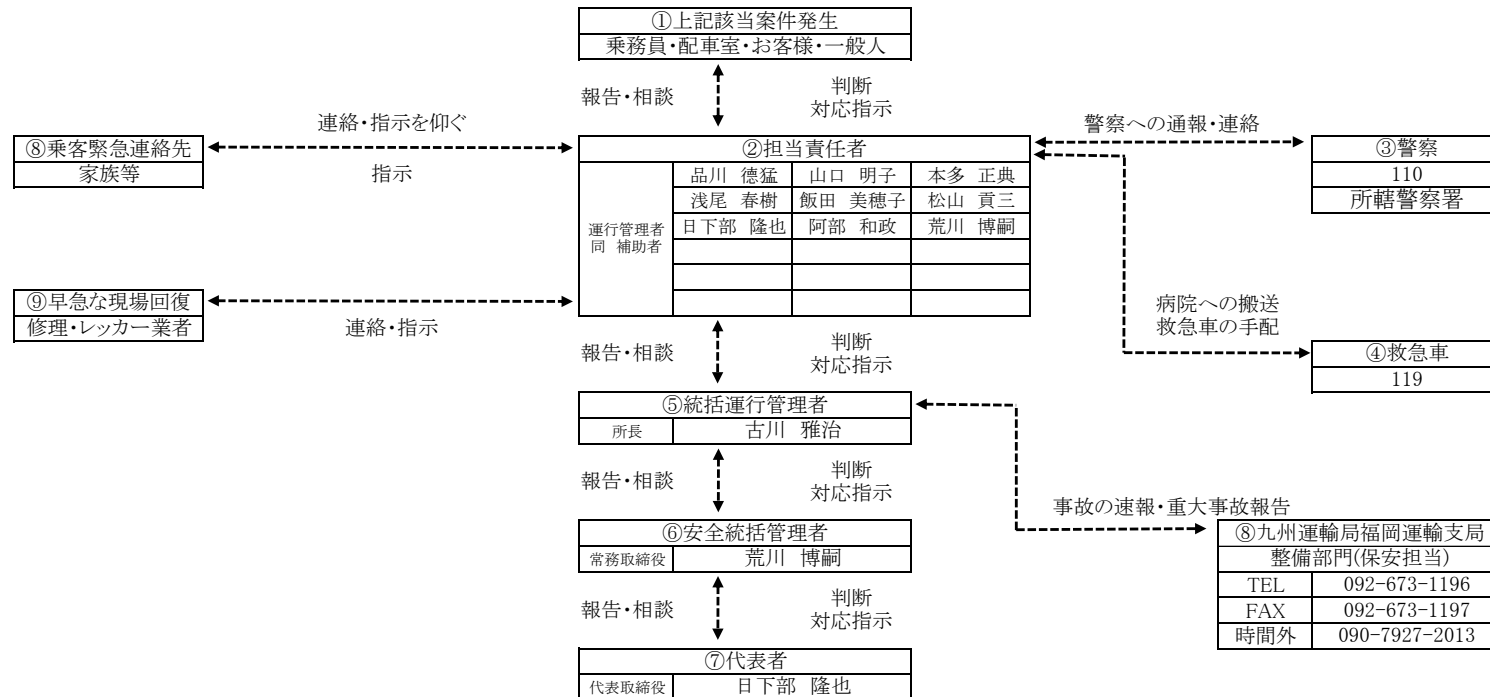

重大事故・災害等に関する報告連絡体制、及び苦情時・非常時・緊急時連絡体制：西日本自動車(株)前原営業所

※特定重大事件・重大事件及びその発生予告の場合も同様の手順とする。
『特定重大事件』⇒施設占拠・爆発・化学物質散布等のテロ行為が相当
『重大事件』⇒タクシー強盗等により乗務員・乗客に死傷者が発生した場合が相当
『非常時』⇒事故・車両故障・体調不良・その他運行に支障を起すもの

【重大事故発生時の社内連絡】

- ① 事故、及び重大事故発生時には、営業所担当者は要救護者の有無等の確認を上記数字の手順により行うと共に、適切な連絡の有無の確認、若しくは連絡の実施を行う
- ② 営業所担当者は事故状況の把握にて、重大事故に該当する案件については、直ちに統括運行管理者・安全統括管理者に連絡を行う
- ③ 安全統括管理者は代表者に連絡する
- ④ 安全統括管理者は速報事案の場合には、九州運輸局福岡運輸支局へ速報の連絡を行う(または営業所担当へ速報の指示を行う。)

【苦情時・非常時・緊急時の社内連絡】

- ① 営業所担当者(=受付者)は苦情時は苦情内容を正確に把握し、解決に努める事。また非常時・緊急時は、その状況を正確に把握し、消防・警察等への連絡を含め的確に対応し、その解決及び対処に優先的かつ迅速に努める事
- ② 非常時でも事故・車両故障時については、修理・レッカー業者への連絡により、迅速に交通阻害の要因排除に努めるものとする
- ③ 営業所担当者が解決・判断できない場合は直属の上司に報告し指示を仰ぎ対応する事
  営業係⇒係長⇒課長代理⇒課長⇒所長代理⇒所長⇒次長⇒部長⇒取締役⇒社長

各警察署の連絡先			
中央警察署	092-734-0110	粕屋警察署	092-939-0110
博多警察署	092-412-0110	宗像警察署	0940-36-0110
東警察署	092-643-0110	朝倉警察署	0946-22-0110
早良警察署	092-847-0110	筑紫野警察署	092-929-0110
西警察署	092-805-6110	糸島警察署	092-323-0110
南警察署	092-542-0110	博多臨港警察署	092-282-0110
城南警察署	092-801-0110	福岡空港警察署	092-621-0110
春日警察署	092-580-0110		

グループ連絡先			
日新交通(株)本社	092-541-3168	西日本自動車(株)本社	092-761-7150
日新交通(株)本社営業所	092-512-0139	西日本自動車(株)本社営業所	092-761-7170
日新交通(株)老司営業所	092-566-4450	西日本自動車(株)介護事業部	092-761-7160
日新交通(株)ケアサービス事業部	092-512-0143	西日本自動車(株)工場	092-761-7190
(株)ニッポン本社営業所	092-951-5533	西日本自動車(株)無線室	092-761-5678
東部タクシー(株)本社営業所	092-671-0139	西日本自動車(株)南営業所	092-953-4765
(有)玉川自動車	092-431-6619	西日本自動車(株)前原営業所	092-322-2233
(有)損保	092-551-0232