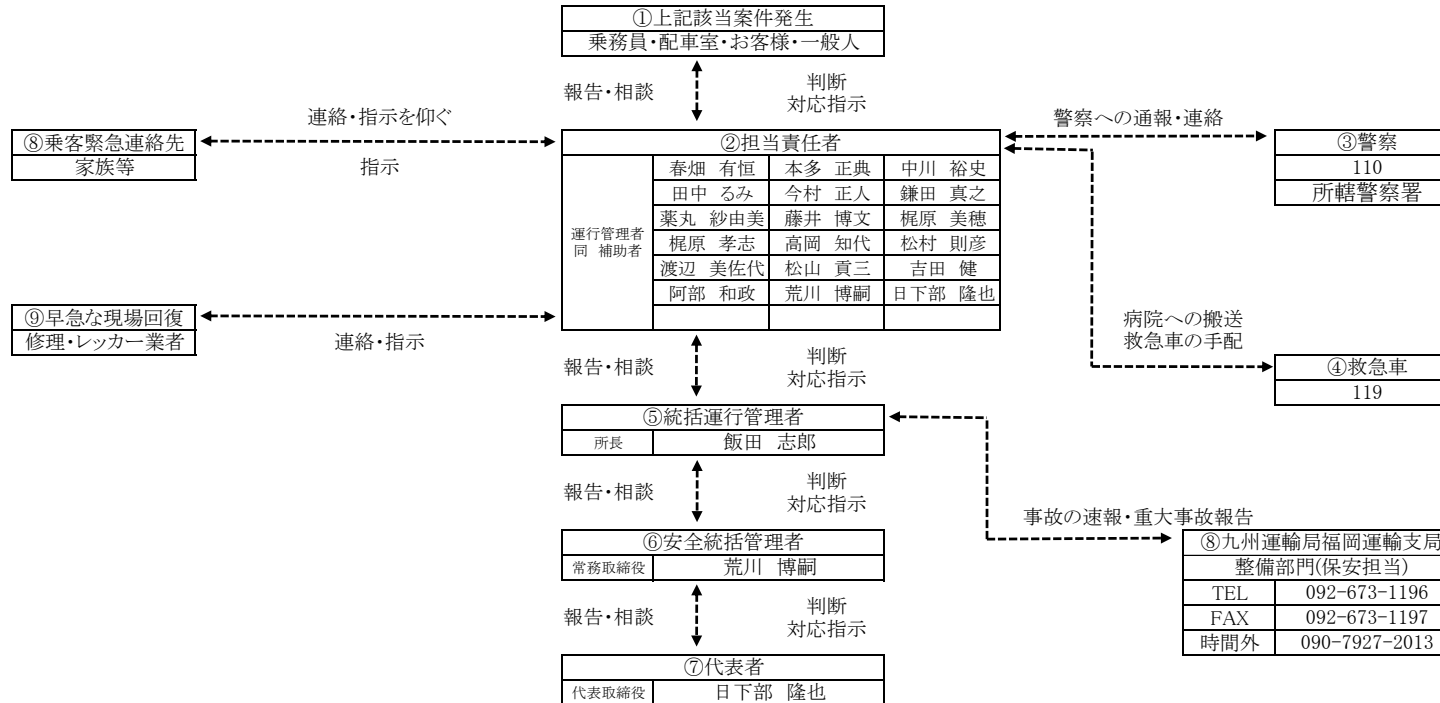

重大事故・災害等に関する報告連絡体制、及び苦情時・非常時・緊急時連絡体制：西日本自動車(株)本社営業所

※特定重大事件・重大事件及びその発生予告の場合も同様の手順とする。
 『特定重大事件』⇒施設占拠・爆発・化学物質散布等のテロ行為が相当
 『重大事件』⇒タクシー強盗等により乗務員・乗客に死傷者が発生した場合が相当
 『非常時』⇒事故・車両故障・体調不良・その他運行に支障を起こすもの

【重大事故発生時の社内連絡】

- ① 事故、及び重大事故発生時には、営業所担当者には、要救護者の有無等の確認を上記数字の手順により行うと共に、適切な連絡の有無の確認、若しくは連絡の実施を行う
- ② 営業所担当者は事故状況の把握にて、重大事故に該当する案件については、直ちに統括運行管理者・安全統括管理者に連絡を行う
- ③ 安全統括管理者は代表者に連絡する
- ④ 安全統括管理者は速報事案の場合には、九州運局福岡運輸支局へ速報の連絡を行う(または営業所担当へ速報の指示を行う。)

【苦情時・非常時・緊急時の社内連絡】

- ① 営業所担当者(=受付者)は苦情時は苦情内容を正確に把握し、解決に努める事。また非常時・緊急時は、その状況を正確に把握し、消防・警察等への連絡を含め的確に対応し、その解決及び対処に優先的且つ迅速に努める事
- ② 非常時でも事故・車両故障時については、修理・レッカー業者への連絡により、迅速に交通阻害の要因排除に努めるものとする
- ③ 営業所担当者が解決・判断できない場合は直属の上司に報告し指示を仰ぎ対応する事
 営業係⇒係長⇒課長代理⇒課長⇒所長代理⇒所長⇒次長⇒部長⇒取締役⇒社長