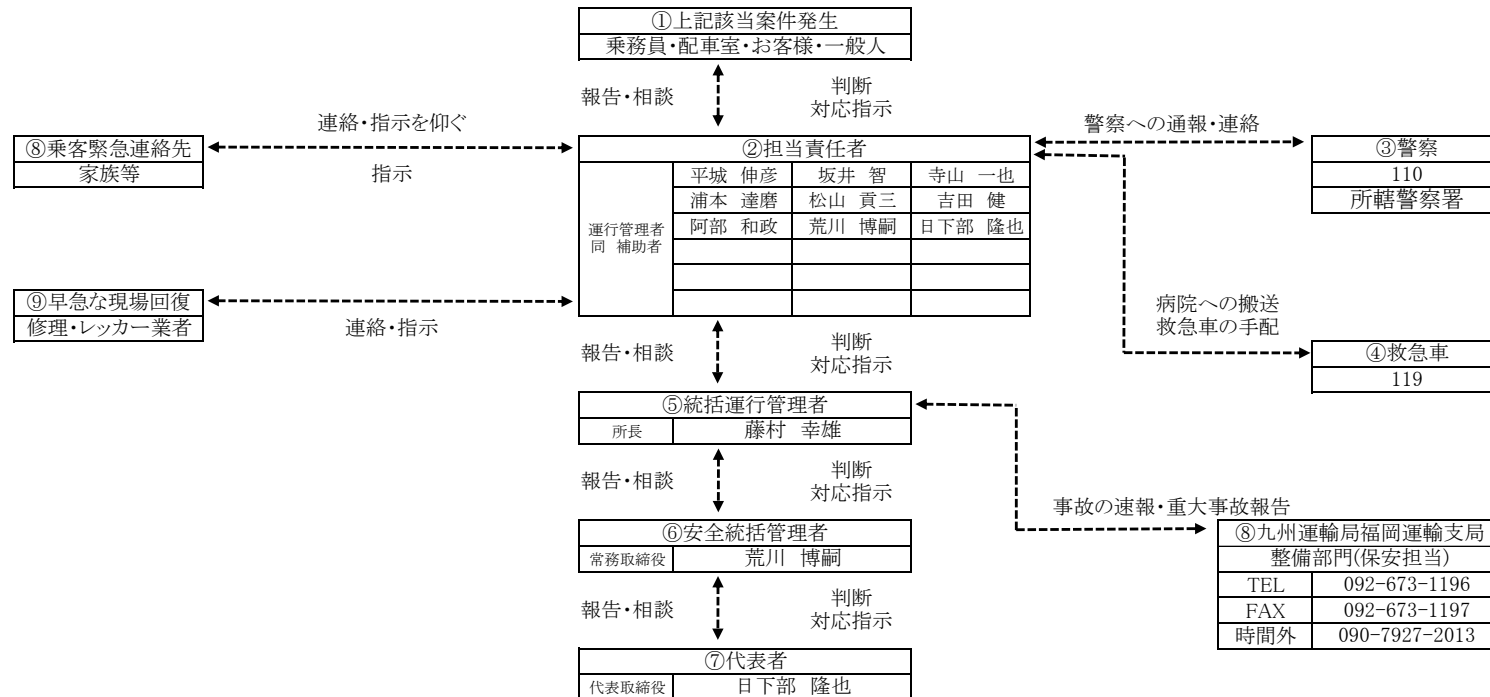

重大事故・災害等に関する報告連絡体制、及び苦情時・非常時・緊急時連絡体制：西日本自動車(株)南営業所

※特定重大事件・重大事件及びその発生予告の場合も同様の手順とする。
『特定重大事件』⇒施設占拠・爆発・化学物質散布等のテロ行為が相当
『重大事件』⇒タクシー強盗等により乗務員・乗客に死傷者が発生した場合が相当
『非常時』⇒事故・車両故障・体調不良・その他運行に支障を起こすもの

【重大事故発生時の社内連絡】

- ① 事故、及び重大事故発生時には、営業所担当者は要救護者の有無等の確認を上記数字の手順により行うと共に、適切な連絡の有無の確認、若しくは連絡の実施を行う
- ② 営業所担当者は事故状況の把握にて、重大事故に該当する案件については、直ちに統括運行管理者・安全統括管理者に連絡を行う
- ③ 安全統括管理者は代表者に連絡する
- ④ 安全統括管理者は速報事案の場合には、九州運輸局福岡運輸支局へ速報の連絡を行う(または営業所担当へ速報の指示を行う。)

【苦情時・非常時・緊急時の社内連絡】

- ① 営業所担当者(=受付者)は苦情時は苦情内容を正確に把握し、解決に努める事。また非常時・緊急時は、その状況を正確に把握し、消防・警察等への連絡を含め的確に対応し、その解決及び対処に優先的かつ迅速に努める事
- ② 非常時でも事故・車両故障時については、修理・レッカー業者への連絡により、迅速に交通阻害の要因排除に努めるものとする
- ③ 営業所担当者が解決・判断できない場合は直属の上司に報告し指示を仰ぎ対応する事
  営業係⇒係長⇒課長代理⇒課長⇒所長代理⇒所長⇒次長⇒部長⇒取締役⇒社長

各警察署の連絡先			
中央警察署	092-734-0110	粕屋警察署	092-939-0110
博多警察署	092-412-0110	宗像警察署	0940-36-0110
東警察署	092-643-0110	朝倉警察署	0946-22-0110
早良警察署	092-847-0110	筑紫野警察署	092-929-0110
西警察署	092-805-6110	糸島警察署	092-323-0110
南警察署	092-542-0110	博多臨港警察署	092-282-0110
城南警察署	092-801-0110	福岡空港警察署	092-621-0110
春日警察署	092-580-0110		

グループ連絡先			
日新交通(株)本社	092-541-3168	西日本自動車(株)本社	092-761-7150
日新交通(株)本社営業所	092-512-0139	西日本自動車(株)本社営業所	092-761-7170
日新交通(株)老司営業所	092-566-4450	西日本自動車(株)介護事業部	092-761-7160
日新交通(株)ケアサービス事業部	092-512-0143	西日本自動車(株)工場	092-761-7190
(株)ニッポン本社営業所	092-951-5533	西日本自動車(株)無線室	092-761-5678
東部タクシー(株)本社営業所	092-671-0139	西日本自動車(株)南営業所	092-953-4765
(南)玉川自動車	092-431-6619	西日本自動車(株)前原営業所	092-322-2233
(南)損保	092-551-0232